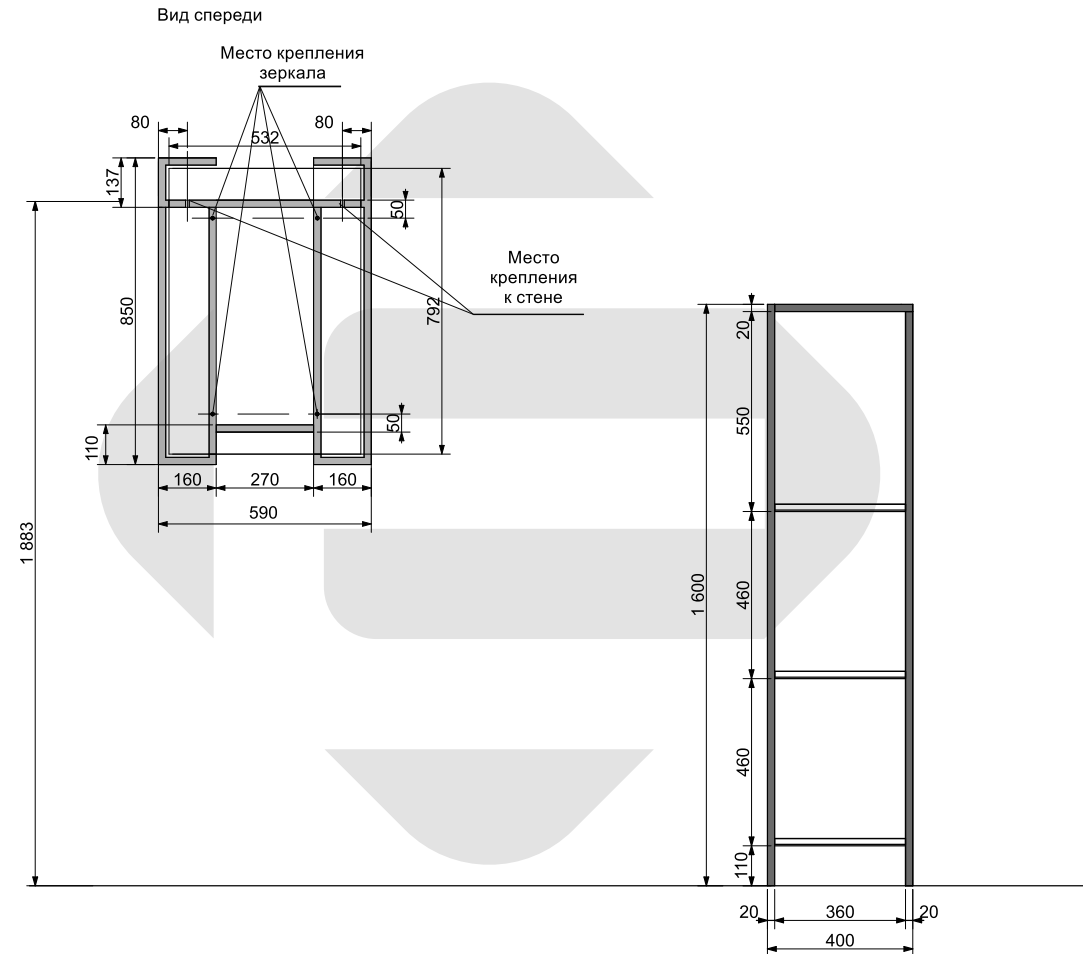

## Зеркало/Стеллаж «LOFT»

1. Зеркало
2. Стеллаж напольный

**МЕБЕЛЬ ДЛЯ ВАННЫХ КОМНАТ (СЕРИЯ LOFT)**

**ООО «ЭСТЕТ»**